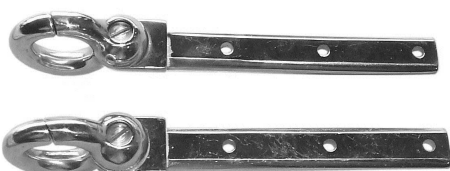

**Fers d'attelles complets avec anneaux**

Coulant d'attelles et anneaux d'attelles incl. Veuillez préciser à la commande la longueur souhaitée du coulant d'attelle (100, 125, 140, 155mm).

51592 Inox

Taille  
56cm  
58cm

**Anneau d'attelles**

51594 Inox

Taille  
7x45

**Coulant d'attelles**

51595 Inox

Taille  
100, 125  
140, 155

**Tirage d'attelles**

51592A Inox

**Anneau passe guides d'attelles**

51592L Inox

**Chappe d'attelles**

sans rivets

51593 Inox

**Rivet pour chappe d'attelles**

51593N Inox

**GARNITURES D' ATTELLES**

**Crochet de collier**

51580 Inox

**Crampon pour crochet de collier 51580**

51581 Inox

**Mains de trait**

51582 Inox

Largeur  
40

**Crochet de collier complet**