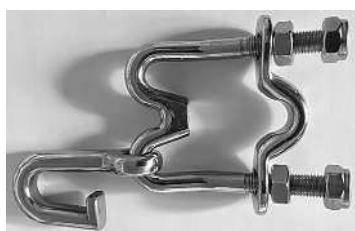

**Crochet de collier**

51580 Inox

**Crampon pour crochet de collier 51580**

51581 Inox

**Mains de trait**

51582 Inox

Largeur  
40

**Crochet de collier complet**